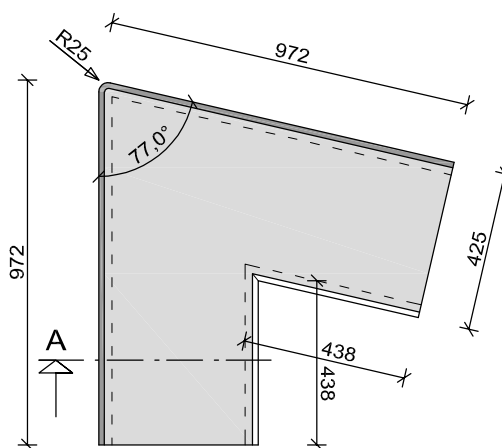

## R=7,0m

er gaan 28 stuks in een cirkel van Ø14m

bovenaanzicht (maximale lengte / hoekverdraaiing)

## 90 graden

HOEKSTUK met een vaste beenmaat  
voor hoeken van 90 graden

bovenaanzicht

## 103 graden

HOEKSTUK met een vaste beenmaat  
voor hoeken van 103 graden

bovenaanzicht

## 77 graden

HOEKSTUK met een vaste beenmaat  
voor hoeken van 77 graden

bovenaanzicht