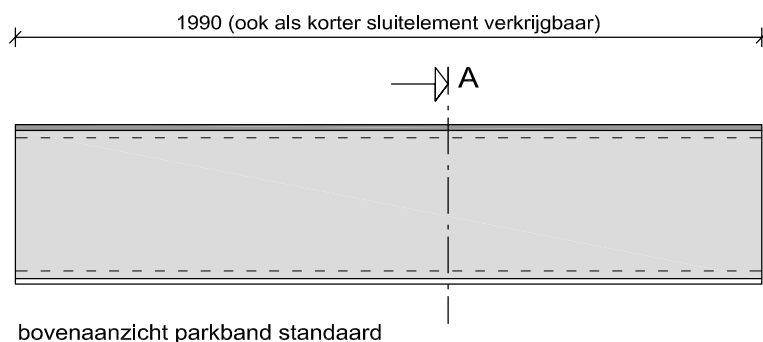

# Uitvoeringen parkbanden

bovenaanzicht parkband standaard

doorsnede A

bovenaanzicht parkband met hardhouten zitting

doorsnede B

bovenaanzicht parkband met hardhouten zitting en -rugleuning

doorsnede C

## R=0,6m

voor hoekverdraaiingen  
van 30 tot 160 graden

bovenaanzicht (maximale lengte / hoekverdraaiing)

## R=1,0m

er gaan 4 stuks in een cirkel van Ø2m

bovenaanzicht (maximale lengte / hoekverdraaiing)

## R=1,2m

er gaan 4 stuks in een cirkel van Ø2,4m

bovenaanzicht (maximale lengte / hoekverdraaiing)