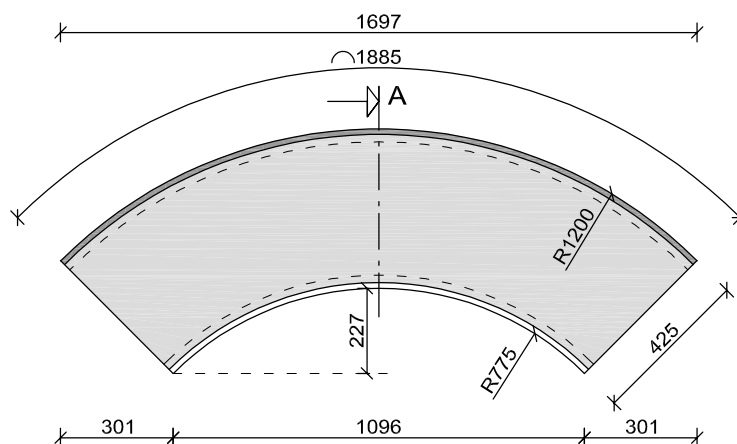

## R=0,6m

voor hoekverdraaiingen  
van 30 tot 160 graden

bovenaanzicht (maximale lengte / hoekverdraaiing)

## R=1,0m

er gaan 4 stuks in een cirkel van Ø2m

bovenaanzicht (maximale lengte / hoekverdraaiing)

## R=1,2m

er gaan 4 stuks in een cirkel van Ø2,4m

bovenaanzicht (maximale lengte / hoekverdraaiing)

## R=2,0m

er gaan 8 stuks in een cirkel van Ø4m

bovenaanzicht (maximale lengte / hoekverdraaiing)