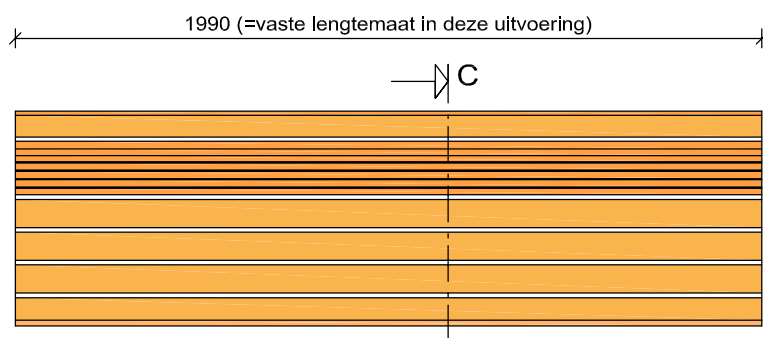

# Uitvoeringen parkbanden

bovenaanzicht parkband standaard

doorsnede A

bovenaanzicht parkband met hardhouten zitting

doorsnede B

bovenaanzicht parkband met hardhouten zitting en -rugleuning

doorsnede C

## R=0,6m

voor hoekverdraaiingen  
van 30 tot 160 graden

bovenaanzicht (maximale lengte / hoekverdraaiing)

## R=1,0m

er gaan 4 stuks in een cirkel van Ø2m

bovenaanzicht (maximale lengte / hoekverdraaiing)

## R=1,2m

er gaan 4 stuks in een cirkel van Ø2,4m

bovenaanzicht (maximale lengte / hoekverdraaiing)