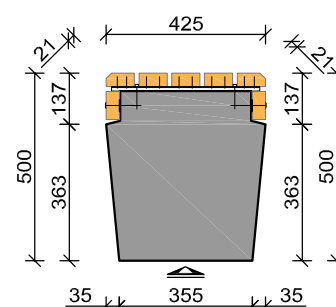

doorsnede B