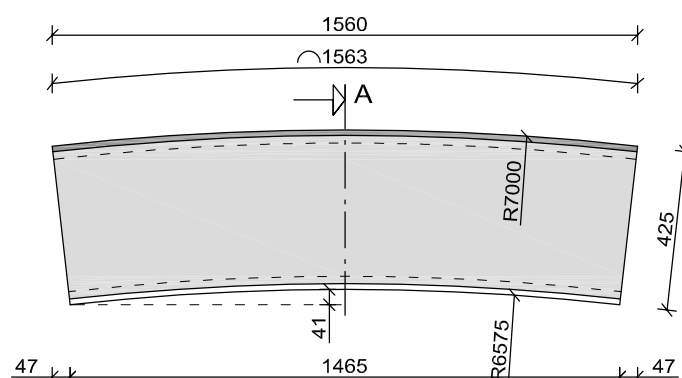

## R=1,2m

er gaan 4 stuks in een cirkel van Ø2,4m

bovenaanzicht (maximale lengte / hoekverdraaiing)

## R=3,0m

er gaan 12 stuks in een cirkel van Ø6m

bovenaanzicht (maximale lengte / hoekverdraaiing)

## R=6,0m

er gaan 24 stuks in een cirkel van Ø12m

bovenaanzicht (maximale lengte / hoekverdraaiing)

## R=7,0m

er gaan 28 stuks in een cirkel van Ø14m

bovenaanzicht (maximale lengte / hoekverdraaiing)