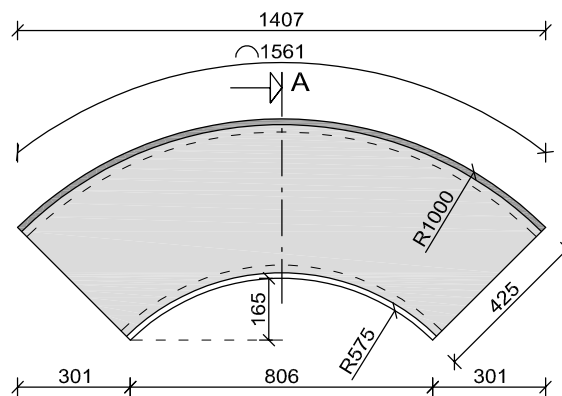

## R=0,6m

voor hoekverdraaiingen  
van 30 tot 160 graden

bovenaanzicht (maximale lengte / hoekverdraaiing)

## R=1,0m

er gaan 4 stuks in een cirkel van Ø2m

bovenaanzicht (maximale lengte / hoekverdraaiing)

## R=1,2m

er gaan 4 stuks in een cirkel van Ø2,4m

bovenaanzicht (maximale lengte / hoekverdraaiing)

## R=6,0m

er gaan 24 stuks in een cirkel van Ø12m

bovenaanzicht (maximale lengte / hoekverdraaiing)