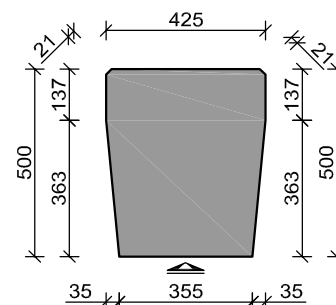

doorsnede A