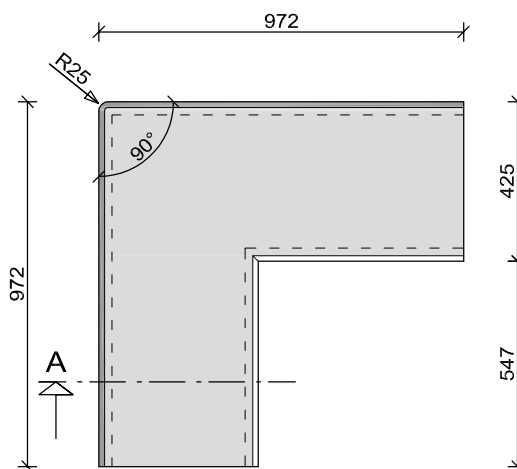

Beschikbare hoekstukken 2021(a)

(niet beschikbaar met houten zitting en/of -leuning)

90 graden

HOEKSTUK met een vaste beenmaat
voor hoeken van 90 graden

bovenaanzicht