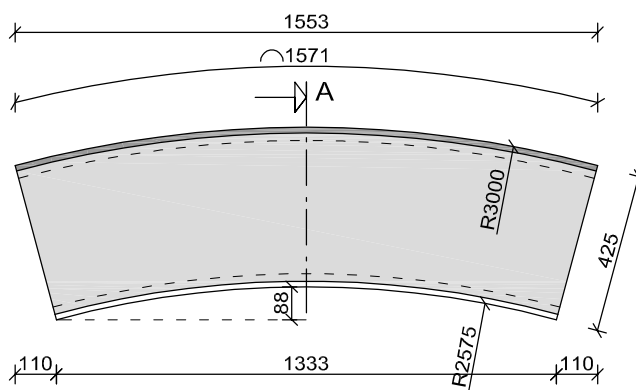

## R=1,2m

er gaan 4 stuks in een cirkel van Ø2,4m

bovenaanzicht (maximale lengte / hoekverdraaiing)

## R=2,0m

er gaan 8 stuks in een cirkel van Ø4m

bovenaanzicht (maximale lengte / hoekverdraaiing)

## R=3,0m

er gaan 12 stuks in een cirkel van Ø6m

bovenaanzicht (maximale lengte / hoekverdraaiing)

## R=6,0m

er gaan 24 stuks in een cirkel van Ø12m

bovenaanzicht (maximale lengte / hoekverdraaiing)