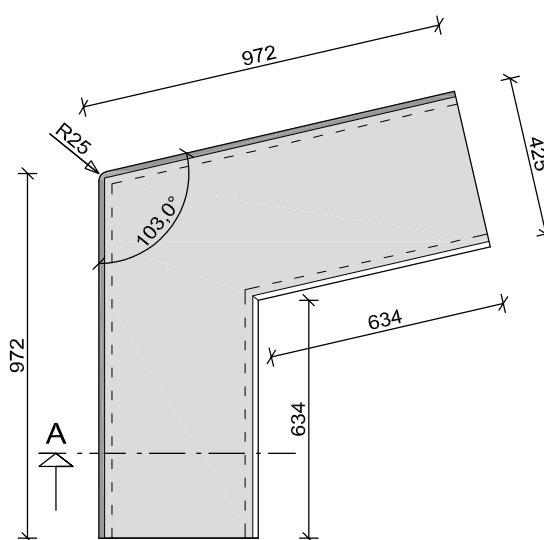

## R=6,0m

er gaan 24 stuks in een cirkel van Ø12m

bovenaanzicht (maximale lengte / hoekverdraaiing)

## R=7,0m

er gaan 28 stuks in een cirkel van Ø14m

bovenaanzicht (maximale lengte / hoekverdraaiing)

## 90 graden

HOEKSTUK met een vaste beenmaat  
voor hoeken van 90 graden

bovenaanzicht

## 103 graden

HOEKSTUK met een vaste beenmaat  
voor hoeken van 103 graden

bovenaanzicht