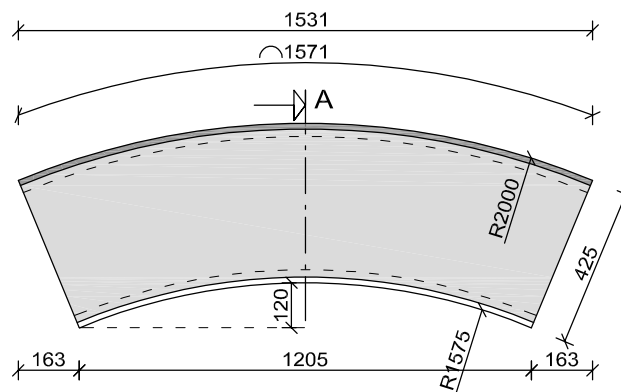

## R=1,0m

er gaan 4 stuks in een cirkel van Ø2m

bovenaanzicht (maximale lengte / hoekverdraaiing)

## R=1,2m

er gaan 4 stuks in een cirkel van Ø2,4m

bovenaanzicht (maximale lengte / hoekverdraaiing)

## R=2,0m

er gaan 8 stuks in een cirkel van Ø4m

bovenaanzicht (maximale lengte / hoekverdraaiing)

## R=6,0m

er gaan 24 stuks in een cirkel van Ø12m

bovenaanzicht (maximale lengte / hoekverdraaiing)