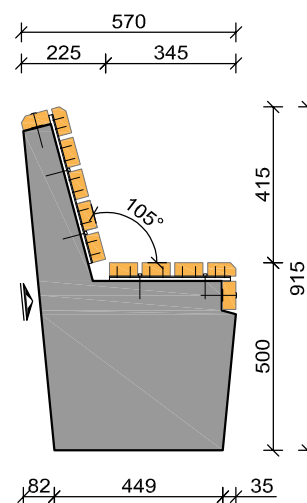

# Uitvoeringen parkbanden

bovenaanzicht parkband standaard

doorsnede A

bovenaanzicht parkband met hardhouten zitting

doorsnede B

bovenaanzicht parkband met hardhouten zitting en -rugleuning

doorsnede C

## R=0,6m

voor hoekverdraaiingen  
van 30 tot 160 graden

bovenaanzicht (maximale lengte / hoekverdraaiing)

## R=1,0m

er gaan 4 stuks in een cirkel van Ø2m

bovenaanzicht (maximale lengte / hoekverdraaiing)

## R=1,2m

er gaan 4 stuks in een cirkel van Ø2,4m

bovenaanzicht (maximale lengte / hoekverdraaiing)