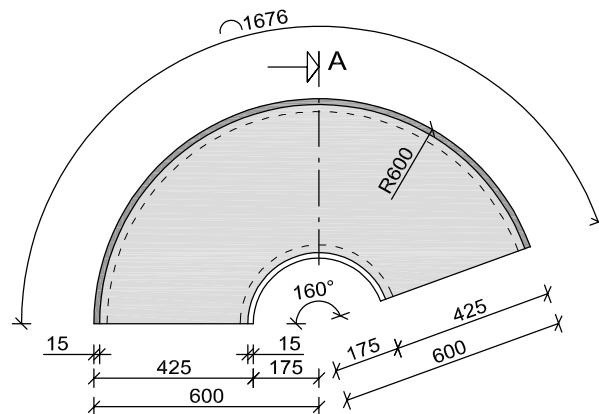

## R=0,6m

voor hoekverdraaiingen  
van 30 tot 160 graden

bovenaanzicht (maximale lengte / hoekverdraaiing)

## R=1,0m

er gaan 4 stuks in een cirkel van Ø2m

bovenaanzicht (maximale lengte / hoekverdraaiing)

## R=1,2m

er gaan 4 stuks in een cirkel van Ø2,4m

bovenaanzicht (maximale lengte / hoekverdraaiing)

## R=7,0m

er gaan 28 stuks in een cirkel van Ø14m

bovenaanzicht (maximale lengte / hoekverdraaiing)