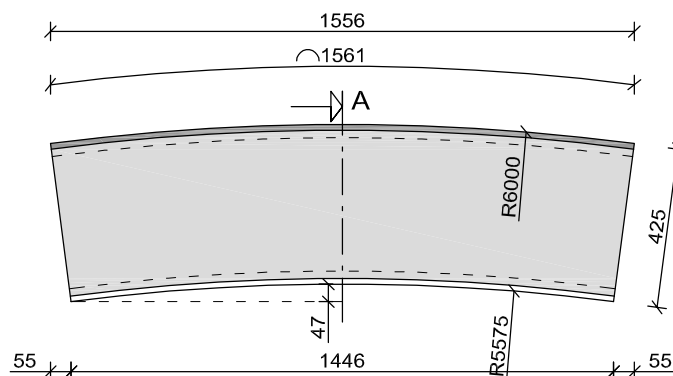

## R=2,0m

er gaan 8 stuks in een cirkel van Ø4m

bovenaanzicht (maximale lengte / hoekverdraaiing)

## R=3,0m

er gaan 12 stuks in een cirkel van Ø6m

bovenaanzicht (maximale lengte / hoekverdraaiing)

## R=6,0m

er gaan 24 stuks in een cirkel van Ø12m

bovenaanzicht (maximale lengte / hoekverdraaiing)

## R=7,0m

er gaan 28 stuks in een cirkel van Ø14m

bovenaanzicht (maximale lengte / hoekverdraaiing)