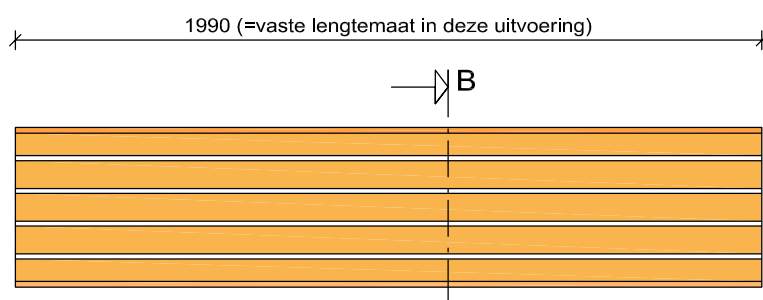

# Uitvoeringen parkbanden

bovenaanzicht parkband standaard

doorsnede A

bovenaanzicht parkband met hardhouten zitting

doorsnede B

bovenaanzicht parkband met hardhouten zitting en -rugleuning

doorsnede C

## R=0,6m

voor hoekverdraaiingen  
van 30 tot 160 graden

bovenaanzicht (maximale lengte / hoekverdraaiing)

## R=1,0m

er gaan 4 stuks in een cirkel van Ø2m

bovenaanzicht (maximale lengte / hoekverdraaiing)