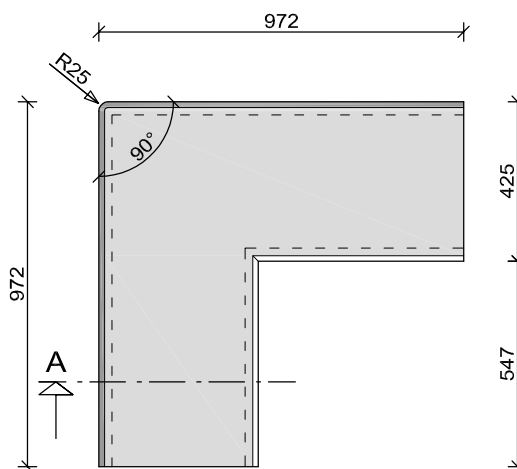

(niet beschikbaar met houten zitting en/of -leuning)

R=0,6m

voor hoekverdraaiingen
van 30 tot 160 graden

bovenaanzicht (maximale lengte / hoekverdraaiing)

R=1,0m

er gaan 4 stuks in een cirkel van Ø2m

bovenaanzicht (maximale lengte / hoekverdraaiing)

R=2,0m

er gaan 8 stuks in een cirkel van Ø4m

bovenaanzicht (maximale lengte / hoekverdraaiing)

Beschikbare bochtstukken 2020

(niet beschikbaar met houten zitting en/of -leuning)

R=3,0m

er gaan 12 stuks in een cirkel van Ø6m

R=6,0m

er gaan 24 stuks in een cirkel van Ø12m

R=7,0m

er gaan 28 stuks in een cirkel van Ø14m

Beschikbare hoekstukken 2020

(niet beschikbaar met houten zitting en/of -leuning)

90 graden

HOEKSTUK met een vaste beenmaat
voor hoeken van 90 graden

bovenaanzicht

103 graden

HOEKSTUK met een vaste beenmaat
voor hoeken van 103 graden

bovenaanzicht

77 graden

HOEKSTUK met een vaste beenmaat
voor hoeken van 77 graden

bovenaanzicht