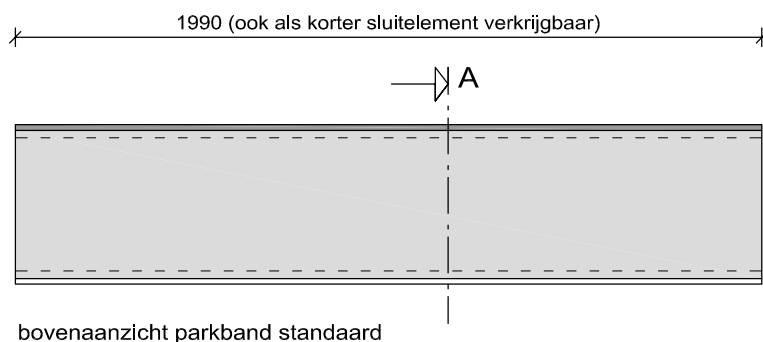

Uitvoeringen parkbanden

bovenaanzicht parkband standaard

doorsnede A

bovenaanzicht parkband met hardhouten zitting

doorsnede B

bovenaanzicht parkband met hardhouten zitting en -rugleuning

doorsnede C

Beschikbare bochtstukken 2020

(niet beschikbaar met houten zitting en/of -leuning)

R=0,6m

voor hoekverdraaiingen
van 30 tot 160 graden

bovenaanzicht (maximale lengte / hoekverdraaiing)

R=1,0m

er gaan 4 stuks in een cirkel van Ø2m

bovenaanzicht (maximale lengte / hoekverdraaiing)

R=2,0m

er gaan 8 stuks in een cirkel van Ø4m

bovenaanzicht (maximale lengte / hoekverdraaiing)

Beschikbare bochtstukken 2020

(niet beschikbaar met houten zitting en/of -leuning)

R=3,0m

er gaan 12 stuks in een cirkel van Ø6m