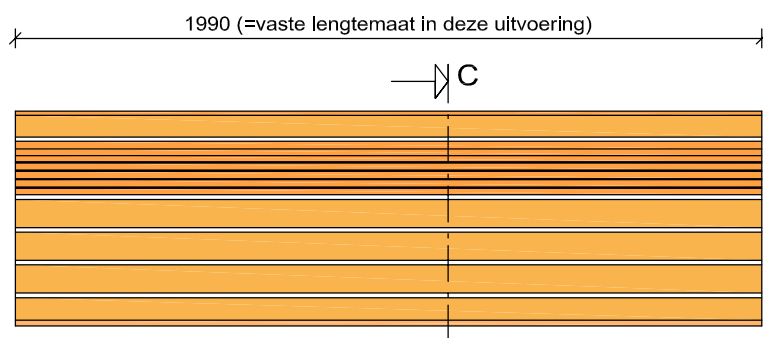

Uitvoeringen parkbanden

bovenaanzicht parkband standaard

doorsnede A

bovenaanzicht parkband met hardhouten zitting

doorsnede B

bovenaanzicht parkband met hardhouten zitting en -rugleuning

doorsnede C

Beschikbare bochtstukken 2020

(niet beschikbaar met houten zitting en/of -leuning)

R=0,6m

voor hoekverdraaiingen
van 30 tot 160 graden

bovenaanzicht (maximale lengte / hoekverdraaiing)

R=1,0m

er gaan 4 stuks in een cirkel van Ø2m

bovenaanzicht (maximale lengte / hoekverdraaiing)

R=2,0m

er gaan 8 stuks in een cirkel van Ø4m

bovenaanzicht (maximale lengte / hoekverdraaiing)

Beschikbare bochtstukken 2020

(niet beschikbaar met houten zitting en/of -leuning)

R=3,0m

er gaan 12 stuks in een cirkel van Ø6m