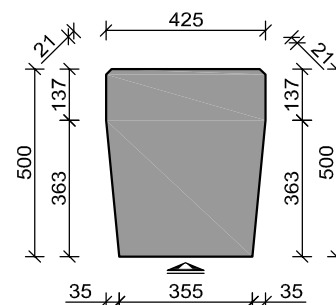

Uitvoeringen parkbanden

bovenaanzicht parkband standaard

doorsnede A

bovenaanzicht parkband met hardhouten zitting

doorsnede B

bovenaanzicht parkband met hardhouten zitting en -rugleuning

doorsnede C

Beschikbare bochtstukken 2020

(niet beschikbaar met houten zitting en/of -leuning)

R=0,6m

voor hoekverdraaiingen
van 30 tot 160 graden

bovenaanzicht (maximale lengte / hoekverdraaiing)

R=1,0m

er gaan 4 stuks in een cirkel van Ø2m

bovenaanzicht (maximale lengte / hoekverdraaiing)

R=2,0m

er gaan 8 stuks in een cirkel van Ø4m

bovenaanzicht (maximale lengte / hoekverdraaiing)

Beschikbare bochtstukken 2020

(niet beschikbaar met houten zitting en/of -leuning)

R=3,0m

er gaan 12 stuks in een cirkel van Ø6m

R=6,0m

er gaan 24 stuks in een cirkel van Ø12m

R=7,0m

er gaan 28 stuks in een cirkel van Ø14m

Beschikbare hoekstukken 2020

(niet beschikbaar met houten zitting en/of -leuning)

90 graden

HOEKSTUK met een vaste beenmaat
voor hoeken van 90 graden