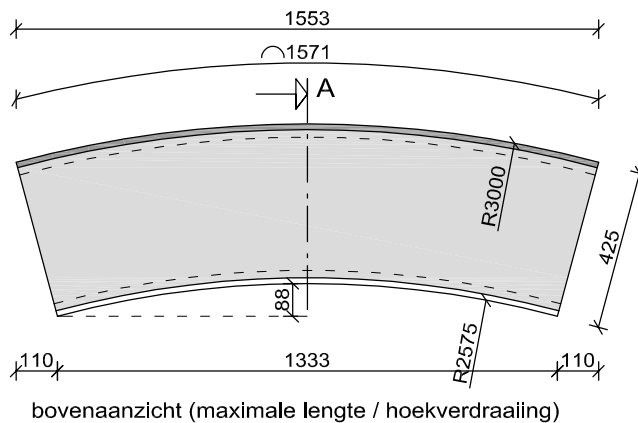

(niet beschikbaar met houten zitting en/of -leuning)

R=0,6m

voor hoekverdraaiingen
van 30 tot 160 graden

bovenaanzicht (maximale lengte / hoekverdraaiing)

R=1,0m

er gaan 4 stuks in een cirkel van Ø2m

bovenaanzicht (maximale lengte / hoekverdraaiing)

R=2,0m

er gaan 8 stuks in een cirkel van Ø4m

bovenaanzicht (maximale lengte / hoekverdraaiing)

Beschikbare bochtstukken 2020

(niet beschikbaar met houten zitting en/of -leuning)

R=3,0m

er gaan 12 stuks in een cirkel van Ø6m

R=6,0m

er gaan 24 stuks in een cirkel van Ø12m

R=7,0m

er gaan 28 stuks in een cirkel van Ø14m

Beschikbare hoekstukken 2020

(niet beschikbaar met houten zitting en/of -leuning)

90 graden

HOEKSTUK met een vaste beenmaat
voor hoeken van 90 graden

bovenaanzicht

103 graden

HOEKSTUK met een vaste beenmaat
voor hoeken van 103 graden

bovenaanzicht

77 graden

HOEKSTUK met een vaste beenmaat
voor hoeken van 77 graden

bovenaanzicht