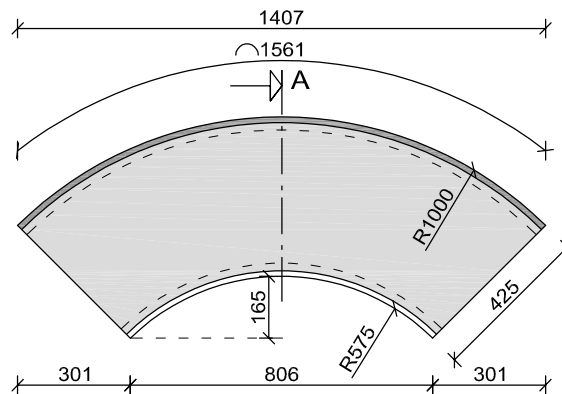

(niet beschikbaar met houten zitting en/of -leuning)

R=0,6m

voor hoekverdraaiingen
van 30 tot 160 graden

bovenaanzicht (maximale lengte / hoekverdraaiing)

R=1,0m

er gaan 4 stuks in een cirkel van Ø2m

bovenaanzicht (maximale lengte / hoekverdraaiing)

R=2,0m

er gaan 8 stuks in een cirkel van Ø4m

bovenaanzicht (maximale lengte / hoekverdraaiing)

Beschikbare bochtstukken 2020

(niet beschikbaar met houten zitting en/of -leuning)

R=3,0m

er gaan 12 stuks in een cirkel van Ø6m

R=6,0m

er gaan 24 stuks in een cirkel van Ø12m

R=7,0m

er gaan 28 stuks in een cirkel van Ø14m

Beschikbare hoekstukken 2020

(niet beschikbaar met houten zitting en/of -leuning)

90 graden

HOEKSTUK met een vaste beenmaat
voor hoeken van 90 graden

bovenaanzicht

103 graden

HOEKSTUK met een vaste beenmaat
voor hoeken van 103 graden

bovenaanzicht

77 graden

HOEKSTUK met een vaste beenmaat
voor hoeken van 77 graden

bovenaanzicht