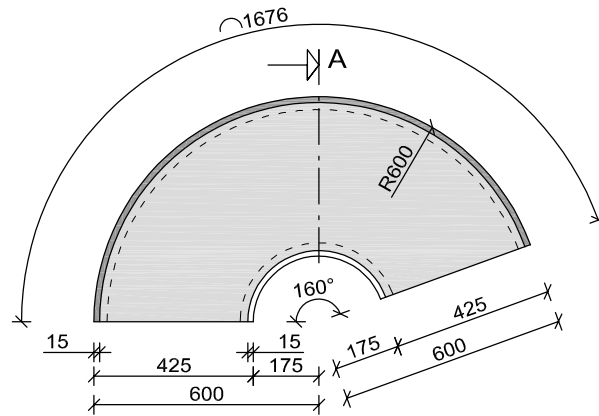

Uitvoeringen parkbanden

bovenaanzicht parkband standaard

doorsnede A

bovenaanzicht parkband met hardhouten zitting

doorsnede B

bovenaanzicht parkband met hardhouten zitting en -rugleuning

doorsnede C

Beschikbare bochtstukken 2020

(niet beschikbaar met houten zitting en/of -leuning)

R=0,6m

voor hoekverdraaiingen
van 30 tot 160 graden

bovenaanzicht (maximale lengte / hoekverdraaiing)

R=1,0m

er gaan 4 stuks in een cirkel van Ø2m

bovenaanzicht (maximale lengte / hoekverdraaiing)

R=2,0m

er gaan 8 stuks in een cirkel van Ø4m

bovenaanzicht (maximale lengte / hoekverdraaiing)

Beschikbare bochtstukken 2020

(niet beschikbaar met houten zitting en/of -leuning)

R=3,0m

er gaan 12 stuks in een cirkel van Ø6m

R=6,0m

er gaan 24 stuks in een cirkel van Ø12m

R=7,0m

er gaan 28 stuks in een cirkel van Ø14m

Beschikbare hoekstukken 2020

(niet beschikbaar met houten zitting en/of -leuning)

90 graden

HOEKSTUK met een vaste beenmaat
voor hoeken van 90 graden