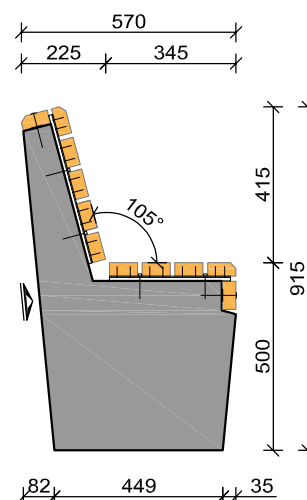

Uitvoeringen parkbanden

bovenaanzicht parkband standaard

doorsnede A

bovenaanzicht parkband met hardhouten zitting

doorsnede B

bovenaanzicht parkband met hardhouten zitting en -rugleuning

doorsnede C

Beschikbare bochtstukken 2020

(niet beschikbaar met houten zitting en/of -leuning)

R=0,6m

voor hoekverdraaiingen
van 30 tot 160 graden

bovenaanzicht (maximale lengte / hoekverdraaiing)

R=1,0m

er gaan 4 stuks in een cirkel van Ø2m

bovenaanzicht (maximale lengte / hoekverdraaiing)

R=2,0m

er gaan 8 stuks in een cirkel van Ø4m

bovenaanzicht (maximale lengte / hoekverdraaiing)

Beschikbare bochtstukken 2020

(niet beschikbaar met houten zitting en/of -leuning)

R=3,0m

er gaan 12 stuks in een cirkel van Ø6m

R=6,0m

er gaan 24 stuks in een cirkel van Ø12m

R=7,0m

er gaan 28 stuks in een cirkel van Ø14m

Beschikbare hoekstukken 2020

(niet beschikbaar met houten zitting en/of -leuning)

90 graden

HOEKSTUK met een vaste beenmaat
voor hoeken van 90 graden