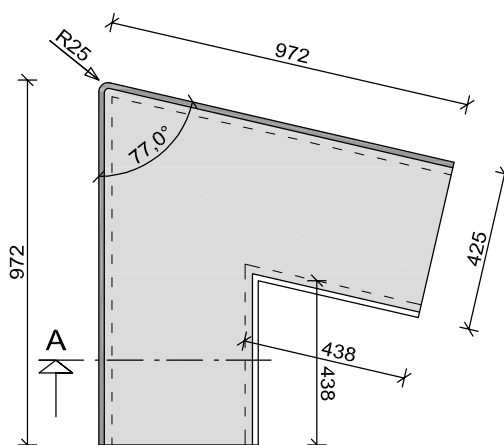

(niet beschikbaar met houten zitting en/of -leuning)

R=0,6m

voor hoekverdraaiingen
van 30 tot 160 graden

bovenaanzicht (maximale lengte / hoekverdraaiing)

R=1,0m

er gaan 4 stuks in een cirkel van Ø2m

bovenaanzicht (maximale lengte / hoekverdraaiing)

R=2,0m

er gaan 8 stuks in een cirkel van Ø4m

bovenaanzicht (maximale lengte / hoekverdraaiing)

Beschikbare bochtstukken 2020

(niet beschikbaar met houten zitting en/of -leuning)

R=3,0m

er gaan 12 stuks in een cirkel van Ø6m

R=6,0m

er gaan 24 stuks in een cirkel van Ø12m

R=7,0m

er gaan 28 stuks in een cirkel van Ø14m

Beschikbare hoekstukken 2020

(niet beschikbaar met houten zitting en/of -leuning)

90 graden

HOEKSTUK met een vaste beenmaat
voor hoeken van 90 graden

bovenaanzicht

103 graden

HOEKSTUK met een vaste beenmaat
voor hoeken van 103 graden

bovenaanzicht

77 graden

HOEKSTUK met een vaste beenmaat
voor hoeken van 77 graden

bovenaanzicht