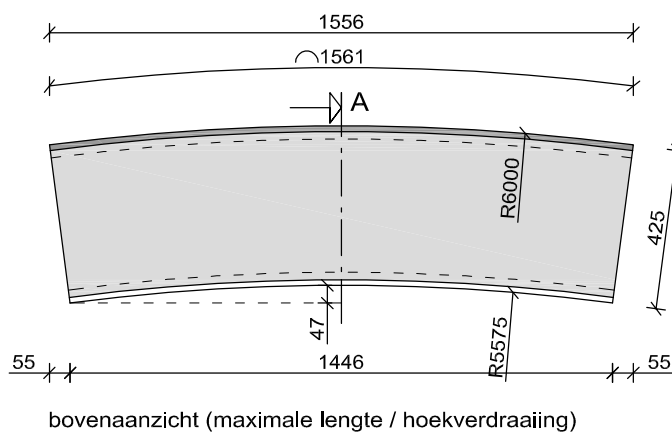

(niet beschikbaar met houten zitting en/of -leuning)

R=0,6m

voor hoekverdraaiingen
van 30 tot 160 graden

bovenaanzicht (maximale lengte / hoekverdraaiing)

R=1,0m

er gaan 4 stuks in een cirkel van Ø2m

bovenaanzicht (maximale lengte / hoekverdraaiing)

R=2,0m

er gaan 8 stuks in een cirkel van Ø4m

bovenaanzicht (maximale lengte / hoekverdraaiing)

Beschikbare bochtstukken 2020

(niet beschikbaar met houten zitting en/of -leuning)

R=3,0m

er gaan 12 stuks in een cirkel van Ø6m

R=6,0m

er gaan 24 stuks in een cirkel van Ø12m

R=7,0m

er gaan 28 stuks in een cirkel van Ø14m

Beschikbare hoekstukken 2020

(niet beschikbaar met houten zitting en/of -leuning)

90 graden

HOEKSTUK met een vaste beenmaat
voor hoeken van 90 graden

bovenaanzicht

103 graden

HOEKSTUK met een vaste beenmaat
voor hoeken van 103 graden

bovenaanzicht

77 graden

HOEKSTUK met een vaste beenmaat
voor hoeken van 77 graden

bovenaanzicht