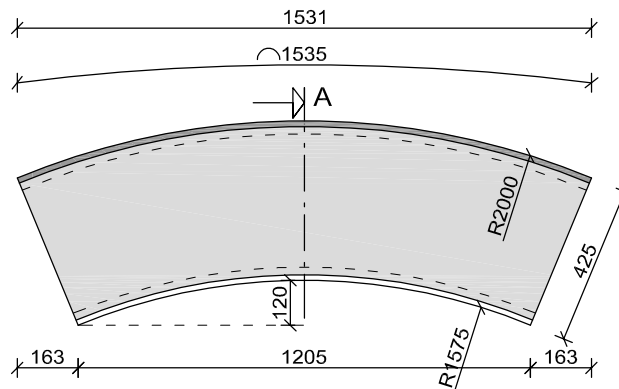

(niet beschikbaar met houten zitting en/of -leuning)

R=0,6m

voor hoekverdraaiingen
van 30 tot 160 graden

bovenaanzicht (maximale lengte / hoekverdraaiing)

R=1,0m

er gaan 4 stuks in een cirkel van Ø2m

bovenaanzicht (maximale lengte / hoekverdraaiing)

R=2,0m

er gaan 8 stuks in een cirkel van Ø4m

bovenaanzicht (maximale lengte / hoekverdraaiing)

Beschikbare bochtstukken 2020

(niet beschikbaar met houten zitting en/of -leuning)

R=3,0m

er gaan 12 stuks in een cirkel van Ø6m

R=6,0m

er gaan 24 stuks in een cirkel van Ø12m

R=7,0m

er gaan 28 stuks in een cirkel van Ø14m

Beschikbare hoekstukken 2020

(niet beschikbaar met houten zitting en/of -leuning)

90 graden

HOEKSTUK met een vaste beenmaat
voor hoeken van 90 graden

bovenaanzicht

103 graden

HOEKSTUK met een vaste beenmaat
voor hoeken van 103 graden

bovenaanzicht

77 graden

HOEKSTUK met een vaste beenmaat
voor hoeken van 77 graden

bovenaanzicht