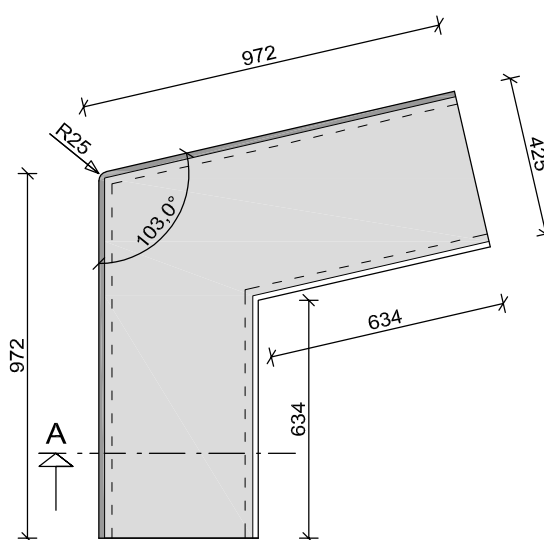

(niet beschikbaar met houten zitting en/of -leuning)

R=0,6m

voor hoekverdraaiingen
van 30 tot 160 graden

bovenaanzicht (maximale lengte / hoekverdraaiing)

R=1,0m

er gaan 4 stuks in een cirkel van Ø2m

bovenaanzicht (maximale lengte / hoekverdraaiing)

R=2,0m

er gaan 8 stuks in een cirkel van Ø4m

bovenaanzicht (maximale lengte / hoekverdraaiing)

Beschikbare bochtstukken 2020

(niet beschikbaar met houten zitting en/of -leuning)

R=3,0m

er gaan 12 stuks in een cirkel van Ø6m

R=6,0m

er gaan 24 stuks in een cirkel van Ø12m

R=7,0m

er gaan 28 stuks in een cirkel van Ø14m

Beschikbare hoekstukken 2020

(niet beschikbaar met houten zitting en/of -leuning)

90 graden

HOEKSTUK met een vaste beenmaat
voor hoeken van 90 graden

bovenaanzicht

103 graden

HOEKSTUK met een vaste beenmaat
voor hoeken van 103 graden

bovenaanzicht

77 graden

HOEKSTUK met een vaste beenmaat
voor hoeken van 77 graden

bovenaanzicht