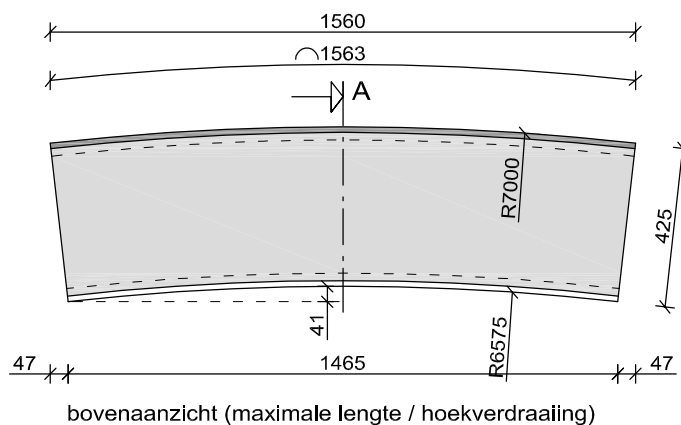

(niet beschikbaar met houten zitting en/of -leuning)

R=0,6m

voor hoekverdraaiingen
van 30 tot 160 graden

bovenaanzicht (maximale lengte / hoekverdraaiing)

R=1,0m

er gaan 4 stuks in een cirkel van Ø2m

bovenaanzicht (maximale lengte / hoekverdraaiing)

R=2,0m

er gaan 8 stuks in een cirkel van Ø4m

bovenaanzicht (maximale lengte / hoekverdraaiing)

Beschikbare bochtstukken 2020

(niet beschikbaar met houten zitting en/of -leuning)

R=3,0m

er gaan 12 stuks in een cirkel van Ø6m

R=6,0m

er gaan 24 stuks in een cirkel van Ø12m

R=7,0m

er gaan 28 stuks in een cirkel van Ø14m

Beschikbare hoekstukken 2020

(niet beschikbaar met houten zitting en/of -leuning)

90 graden

HOEKSTUK met een vaste beenmaat
voor hoeken van 90 graden

bovenaanzicht

103 graden

HOEKSTUK met een vaste beenmaat
voor hoeken van 103 graden

bovenaanzicht

77 graden

HOEKSTUK met een vaste beenmaat
voor hoeken van 77 graden

bovenaanzicht