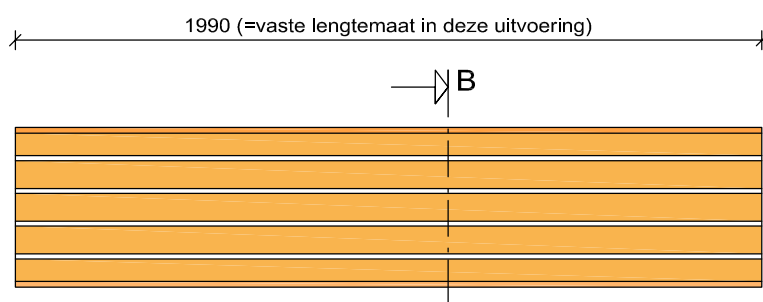

Uitvoeringen parkbanden

bovenaanzicht parkband standaard

doorsnede A

bovenaanzicht parkband met hardhouten zitting

doorsnede B

bovenaanzicht parkband met hardhouten zitting en -rugleuning

doorsnede C

Beschikbare bochtstukken 2020

(niet beschikbaar met houten zitting en/of -leuning)

R=0,6m

voor hoekverdraaiingen
van 30 tot 160 graden

bovenaanzicht (maximale lengte / hoekverdraaiing)

R=1,0m

er gaan 4 stuks in een cirkel van Ø2m

bovenaanzicht (maximale lengte / hoekverdraaiing)

R=2,0m

er gaan 8 stuks in een cirkel van Ø4m

bovenaanzicht (maximale lengte / hoekverdraaiing)

Beschikbare bochtstukken 2020

(niet beschikbaar met houten zitting en/of -leuning)

R=3,0m

er gaan 12 stuks in een cirkel van Ø6m