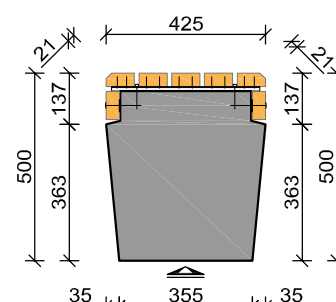

Uitvoeringen parkbanden

bovenaanzicht parkband standaard

doorsnede A

bovenaanzicht parkband met hardhouten zitting

doorsnede B

bovenaanzicht parkband met hardhouten zitting en -rugleuning

doorsnede C

Beschikbare bochtstukken 2020

(niet beschikbaar met houten zitting en/of -leuning)

R=0,6m

voor hoekverdraaiingen
van 30 tot 160 graden

bovenaanzicht (maximale lengte / hoekverdraaiing)

R=1,0m

er gaan 4 stuks in een cirkel van Ø2m

bovenaanzicht (maximale lengte / hoekverdraaiing)

R=2,0m

er gaan 8 stuks in een cirkel van Ø4m

bovenaanzicht (maximale lengte / hoekverdraaiing)

Beschikbare bochtstukken 2020

(niet beschikbaar met houten zitting en/of -leuning)

R=3,0m

er gaan 12 stuks in een cirkel van Ø6m

R=6,0m

er gaan 24 stuks in een cirkel van Ø12m

R=7,0m

er gaan 28 stuks in een cirkel van Ø14m

Beschikbare hoekstukken 2020

(niet beschikbaar met houten zitting en/of -leuning)

90 graden

HOEKSTUK met een vaste beenmaat
voor hoeken van 90 graden