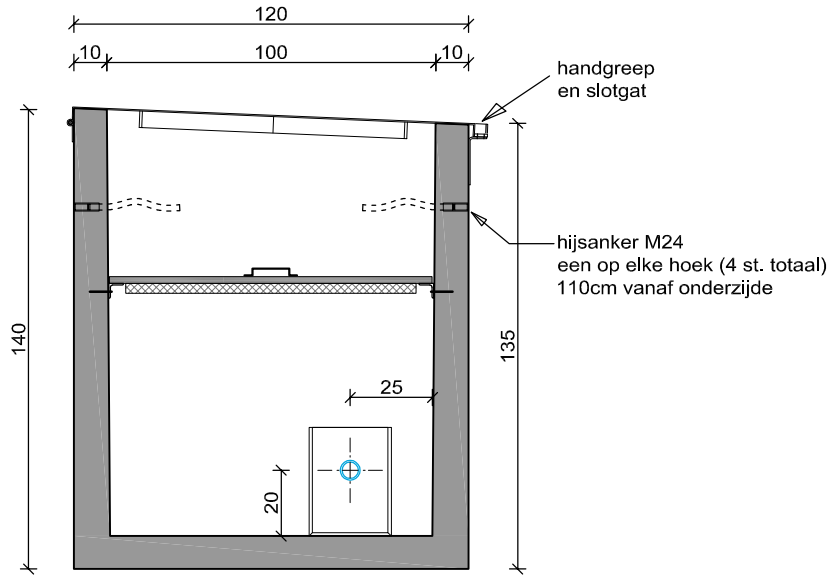

**WATERMETERPUT 200x100x140/135 QN5.0 - QN15.0**  
(monolitisch vervaardigd)

dwarsdoorsnede

toebehoren in optie:

waterdichte wanddoorvoeren ■

Ø25, Ø32, Ø40, Ø50 of Ø63 type 'beulco'  
(deze maten zijn in millimeters aangegeven)

4 hijslussen M24 en M24-bouten ■

lengtdoorsnede perspectief