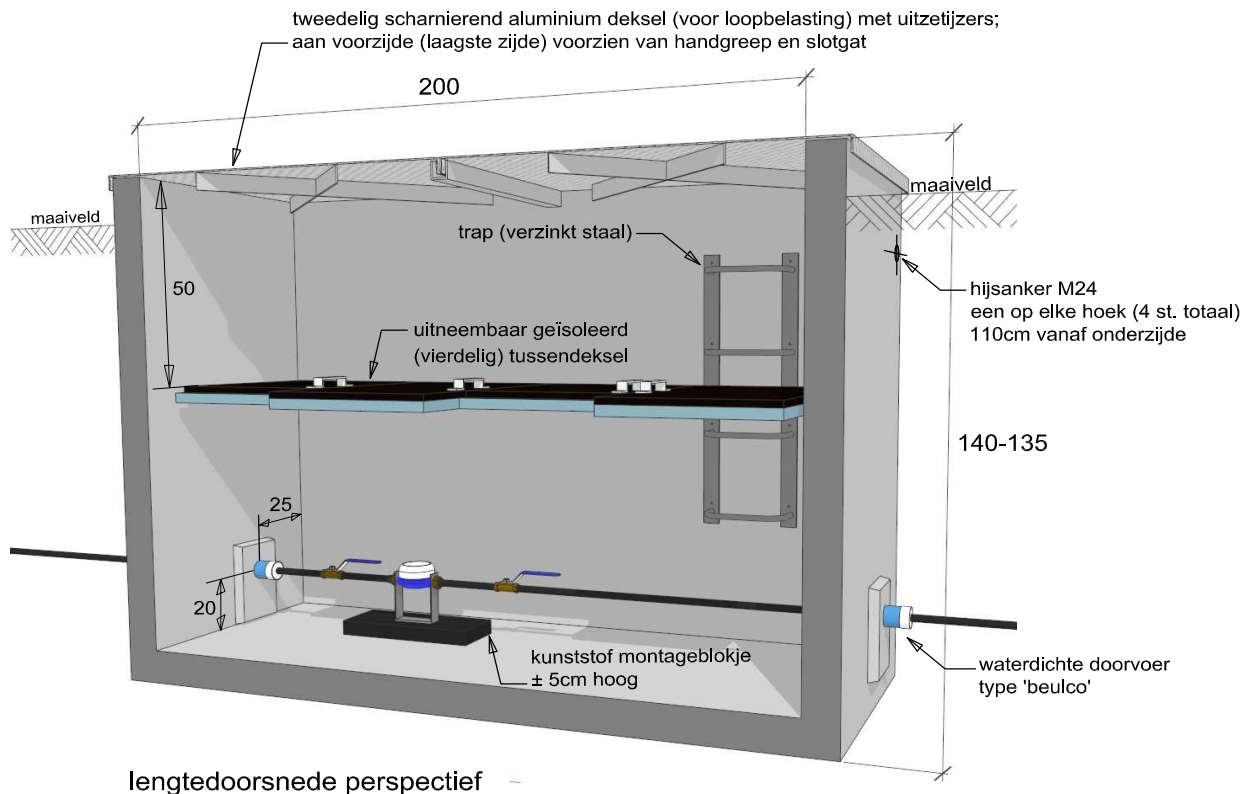

**WATERMETERPUT 200x100x140/135 QN5.0 - QN15.0**  
(monolitisch vervaardigd)

dwarsdoorsnede

toebehoren in optie:

waterdichte wanddoorvoeren ■

Ø25, Ø32, Ø40, Ø50 of Ø63 type 'beulco'  
(deze maten zijn in millimeters aangegeven)

4 hijslussen M24 en M24-bouten ■

lengtdoorsnede perspectief