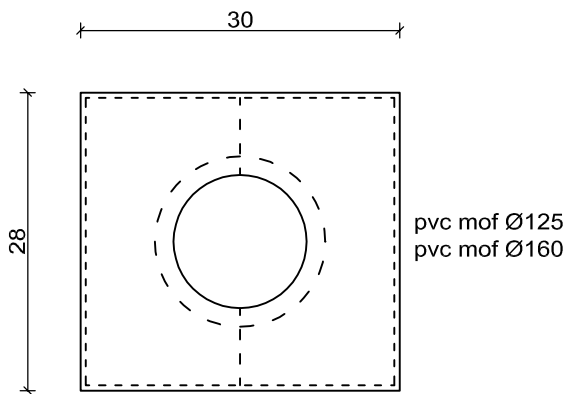

**RENOVATIEBLOK RIOOL**  
voor aansluiting pvc Ø125 of Ø160

bovenaanzicht

zijaanzicht

vooraanzicht

principedoorsnede