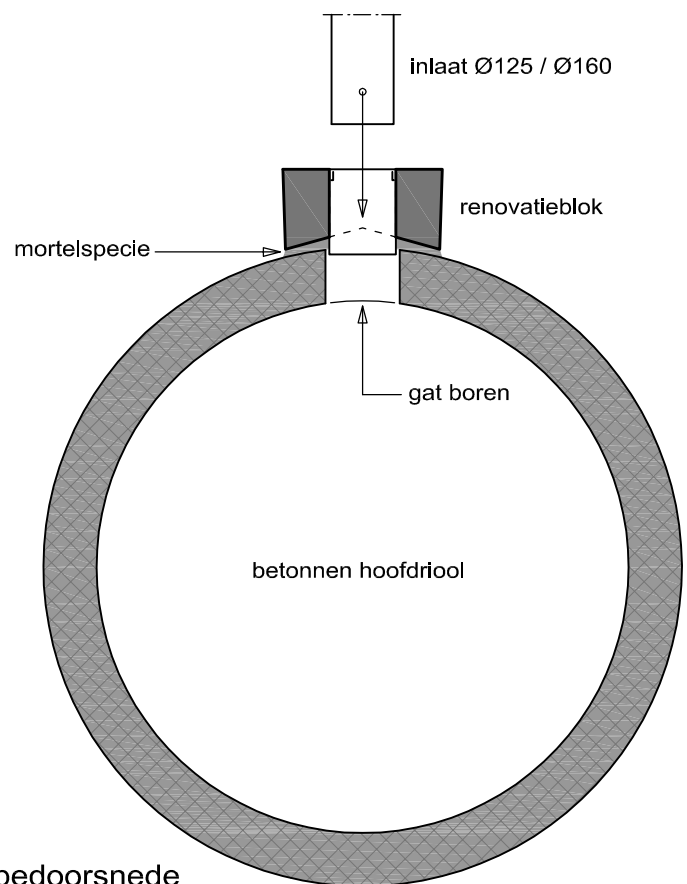

**RENOVATIEBLOK RIOOL**  
voor aansluiting pvc Ø125 of Ø160

bovenaanzicht

zijaanzicht

vooraanzicht

principedoorsnede