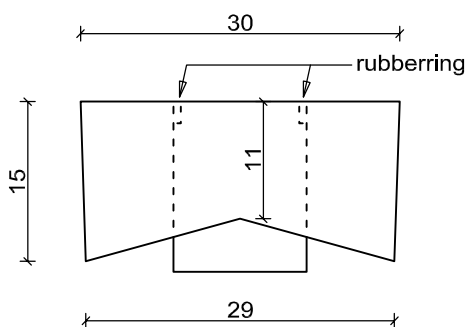

**RENOVATIEBLOK RIOOL**  
voor aansluiting pvc Ø125 of Ø160

bovenaanzicht

zijaanzicht

vooraanzicht

principedoorsnede