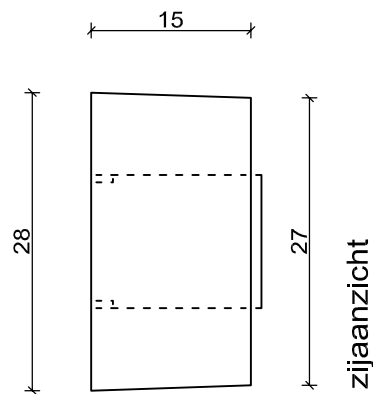

**RENOVATIEBLOK RIOOL**  
voor aansluiting pvc Ø125 of Ø160

bovenaanzicht

zijaanzicht

vooraanzicht

principedoorsnede