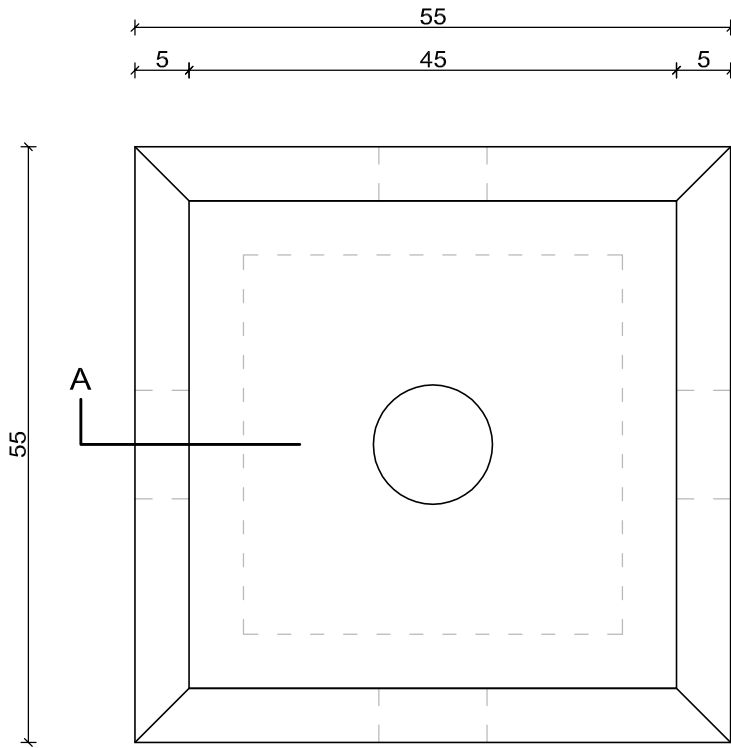

**Holle poer 45/45 x 55/55 x 35cm
(fundatie electrakast)**

bovenaanzicht

dwarsdoorsnede A

foto