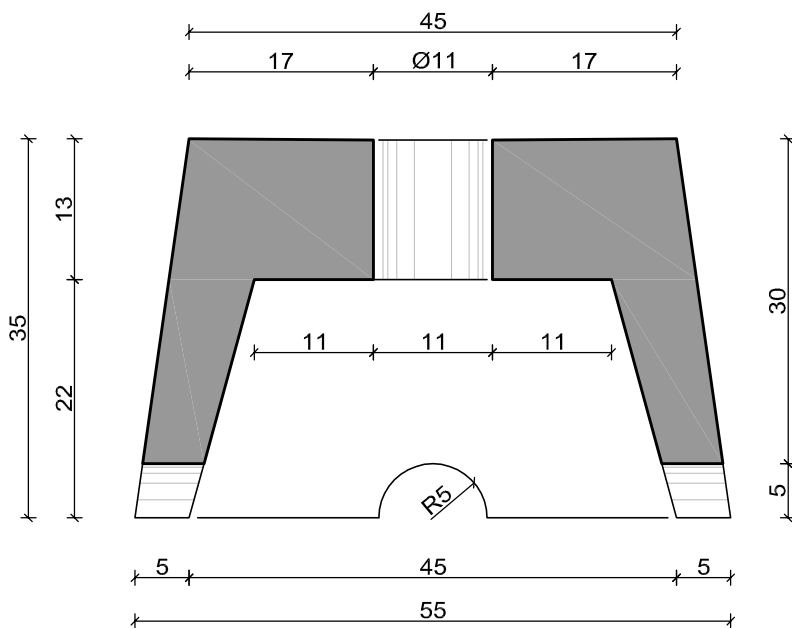

**Holle poer 45/45 x 55/55 x 35cm
(fundatie electrakast)**

bovenaanzicht

dwarsdoorsnede A

foto