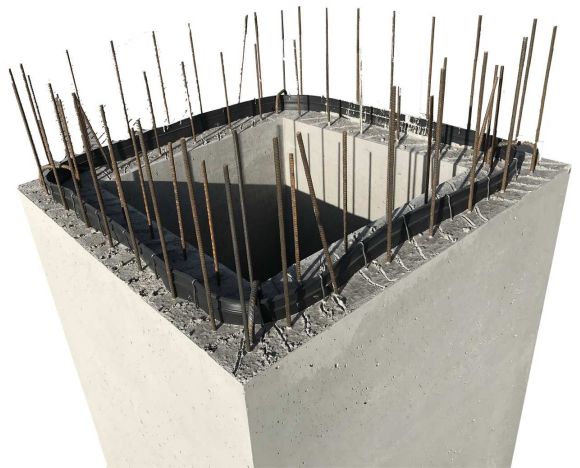

DIKWANDIGE POMPPUT 80x80x120
(monolitisch vervaardigd)

bovenaanzicht

dwarsdoorsnede

dwarsdoorsnede toepassing