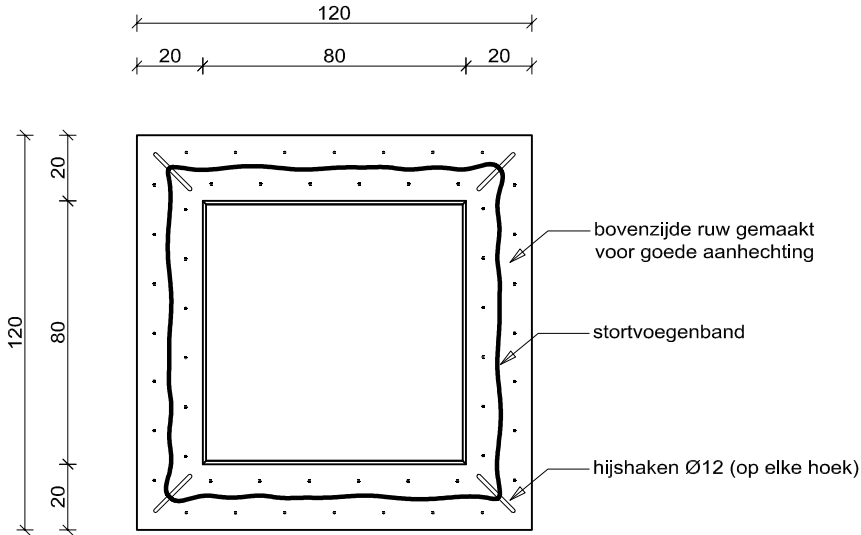

DIKWANDIGE POMPPUT 80x80x120
(monolitisch vervaardigd)

bovenaanzicht

dwarsdoorsnede

dwarsdoorsnede toepassing