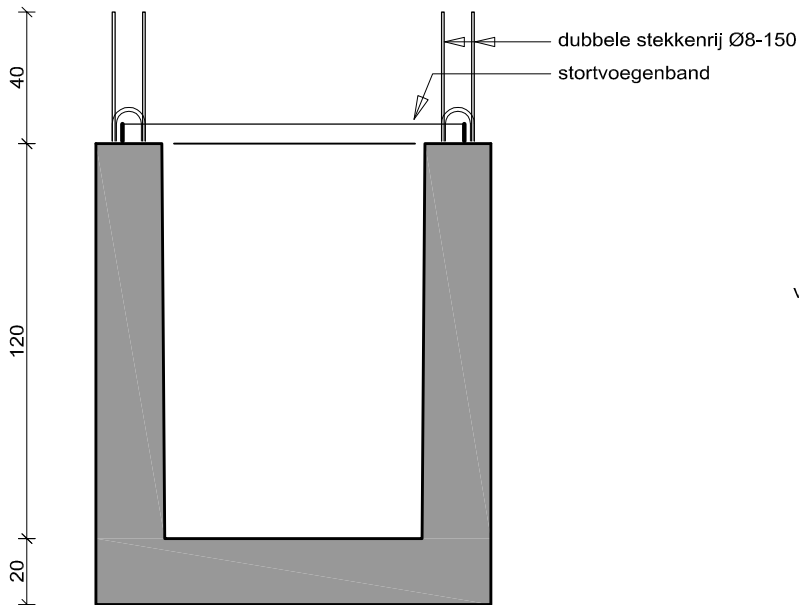

DIKWANDIGE POMPPUT 80x80x120
(monolitisch vervaardigd)

bovenaanzicht

dwarsdoorsnede

dwarsdoorsnede toepassing