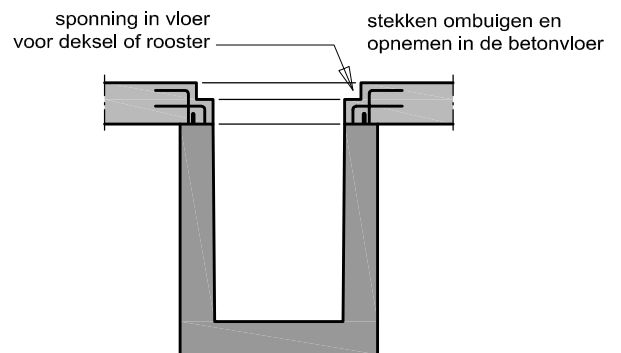

DIKWANDIGE POMPPUT 80x80x120
(monolitisch vervaardigd)

bovenaanzicht

dwarsdoorsnede

dwarsdoorsnede toepassing