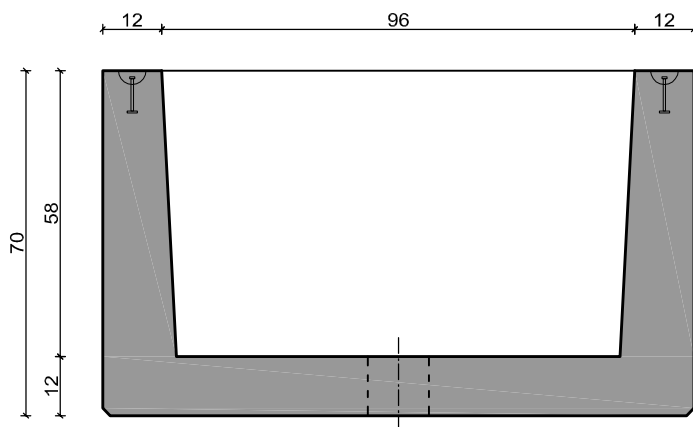

BLOEM/PLANTENBAK
180x120x70

druksterkteklasse
C35/45

milieuklasse
XC4

kleuren
-standaard grijs
-hardsteenkleur

gewicht
± 1.600 kg

bovenaanzicht

lengtedoorsnede

dwarsdoorsnede