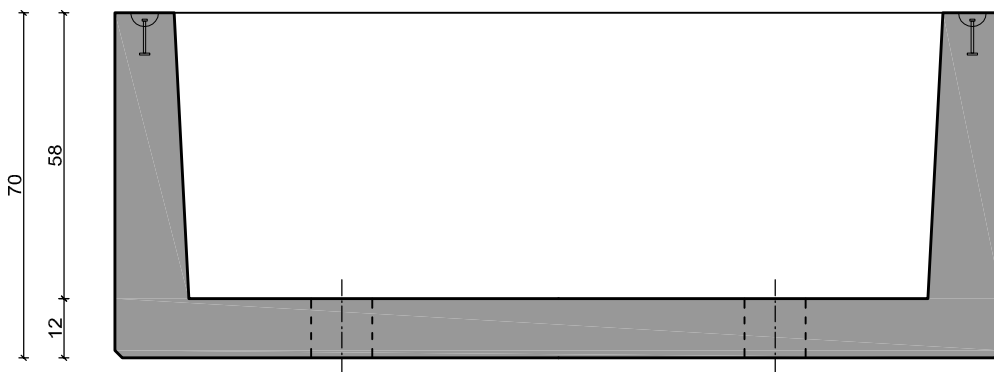

BLOEM/PLANTENBAK
180x120x70

druksterkteklasse
C35/45

milieuklasse
XC4

kleuren
-standaard grijs
-hardsteenkleur

gewicht
± 1.600 kg

bovenaanzicht

lengtedoorsnede

dwarsdoorsnede