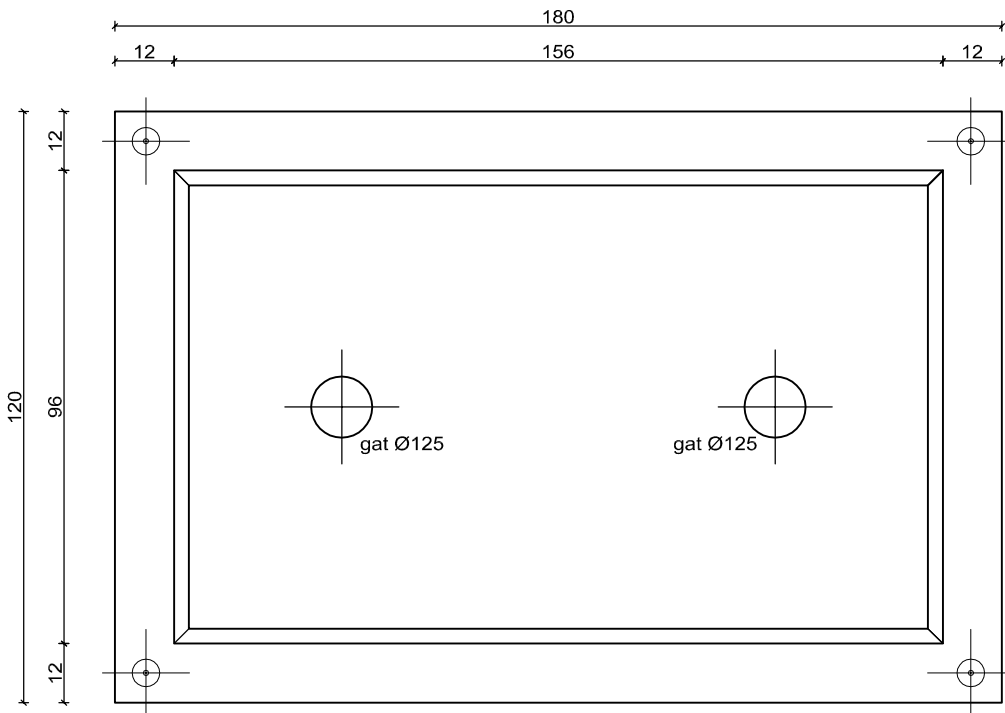

BLOEM/PLANTENBAK
180x120x70

druksterkteklasse
C35/45

milieuklasse
XC4

kleuren
-standaard grijs
-hardsteenkleur

gewicht
± 1.600 kg

bovenaanzicht

lengtedoorsnede

dwarsdoorsnede