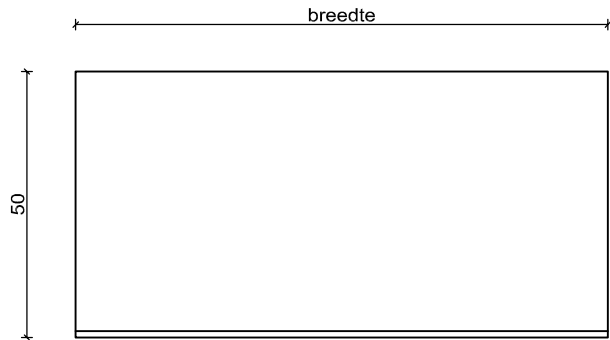

## TRAPTREDE

bovenaanzicht

doorsnede

vooraanzicht

zijaanzicht

wel

standaard typen →	50/48x100x15	50/48x150x15	50/48x200x15	50/48x100x18	50/48x150x18
breedte	100cm	150cm	200cm	100cm	150cm
optrede/dikte	15cm	15cm	15cm	18cm	18cm
wel	2cm	2cm	2cm	2cm	2cm
gewicht	± 176 kg	± 264 kg	± 352 kg	± 210 kg	± 315 kg
kleur: standaard grijs	✓	✓	✓	✓	✓
kleur: hardsteenkleur	✓	✓	✓	✓	✓

overige afmetingen op aanvraag/bestelling leverbaar