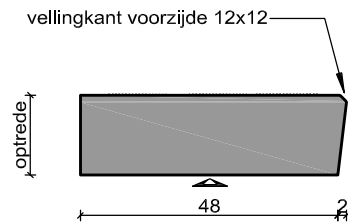

## TRAPTREDE

bovenaanzicht

doorsnede

vooraanzicht

zijaanzicht

wel

standaard typen →	50/48x100x15	50/48x150x15	50/48x200x15	50/48x100x18	50/48x150x18
breedte	100cm	150cm	200cm	100cm	150cm
optrede/dikte	15cm	15cm	15cm	18cm	18cm
wel	2cm	2cm	2cm	2cm	2cm
gewicht	± 176 kg	± 264 kg	± 352 kg	± 210 kg	± 315 kg
kleur: standaard grijs	✓	✓	✓	✓	✓
kleur: hardsteenkleur	✓	✓	✓	✓	✓

overige afmetingen op aanvraag/bestelling leverbaar