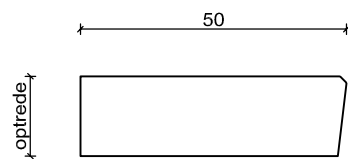

## TRAPTREDE

bovenaanzicht

doorsnede

vooraanzicht

zijaanzicht

wel

standaard typen →	50/48x100x15	50/48x150x15	50/48x200x15	50/48x100x18	50/48x150x18
breedte	100cm	150cm	200cm	100cm	150cm
optrede/dikte	15cm	15cm	15cm	18cm	18cm
wel	2cm	2cm	2cm	2cm	2cm
gewicht	± 176 kg	± 264 kg	± 352 kg	± 210 kg	± 315 kg
kleur: standaard grijs	✓	✓	✓	✓	✓
kleur: hardsteenkleur	✓	✓	✓	✓	✓

overige afmetingen op aanvraag/bestelling leverbaar