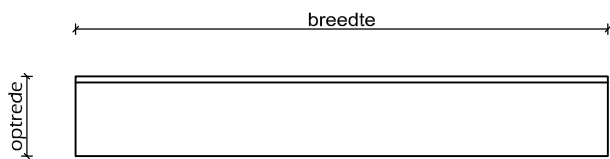

## TRAPTREDE

bovenaanzicht

doorsnede

vooraanzicht

zijaanzicht

wel

standaard typen →	50/48x100x15	50/48x150x15	50/48x200x15	50/48x100x18	50/48x150x18
breedte	100cm	150cm	200cm	100cm	150cm
optrede/dikte	15cm	15cm	15cm	18cm	18cm
wel	2cm	2cm	2cm	2cm	2cm
gewicht	± 176 kg	± 264 kg	± 352 kg	± 210 kg	± 315 kg
kleur: standaard grijs	✓	✓	✓	✓	✓
kleur: hardsteenkleur	✓	✓	✓	✓	✓

overige afmetingen op aanvraag/bestelling leverbaar