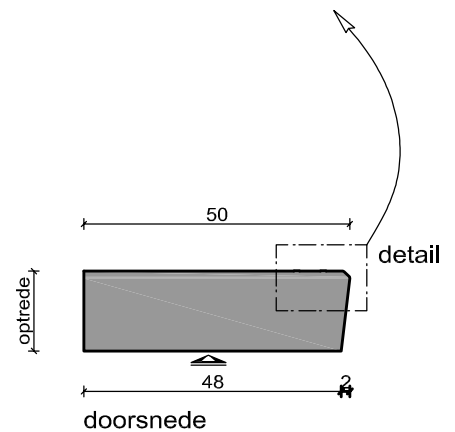

TRAPTREDE MET ANTISLIPRIBBELS

detail antislipribbel (maten in milimeters)

standaard typen →	50/48x100x15	50/48x100x18
breedte	100cm	100cm
optrede/dikte	15cm	18cm
wel	2cm	2cm
gewicht	± 176 kg	± 210 kg
kleur: standaard grijs	✓	✓
kleur: hardsteenkleur	✓	✓

overige afmetingen op aanvraag/bestelling leverbaar