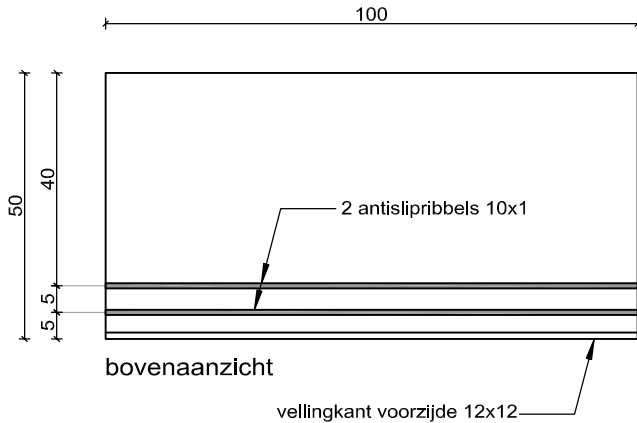

TRAPTREDE MET ANTISLIPRIBBELS

detail antislipribbel (maten in milimeters)

standaard typen →	50/48x100x15	50/48x100x18
breedte	100cm	100cm
optrede/dikte	15cm	18cm
wel	2cm	2cm
gewicht	± 176 kg	± 210 kg
kleur: standaard grijs	✓	✓
kleur: hardsteenkleur	✓	✓

overige afmetingen op aanvraag/bestelling leverbaar