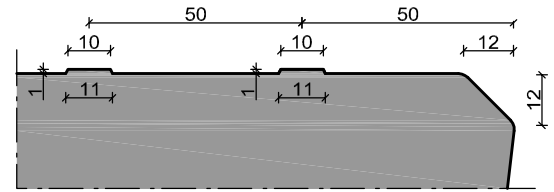

TRAPTREDE MET ANTISLIPRIBBELS

detail antislipribbel (maten in milimeters)

standaard typen →	50/48x100x15	50/48x100x18
breedte	100cm	100cm
optrede/dikte	15cm	18cm
wel	2cm	2cm
gewicht	± 176 kg	± 210 kg
kleur: standaard grijs	✓	✓
kleur: hardsteenkleur	✓	✓

overige afmetingen op aanvraag/bestelling leverbaar