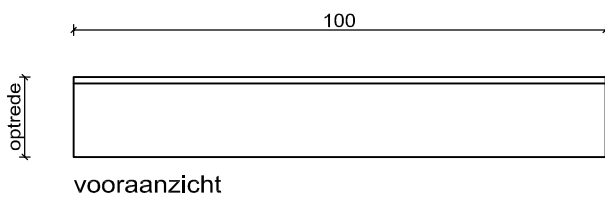

TRAPTREDE MET ANTISLIPRIBBELS

detail antislipribbel (maten in milimeters)

standaard typen →	50/48x100x15	50/48x100x18
breedte	100cm	100cm
optrede/dikte	15cm	18cm
wel	2cm	2cm
gewicht	± 176 kg	± 210 kg
kleur: standaard grijs	✓	✓
kleur: hardsteenkleur	✓	✓

overige afmetingen op aanvraag/bestelling leverbaar