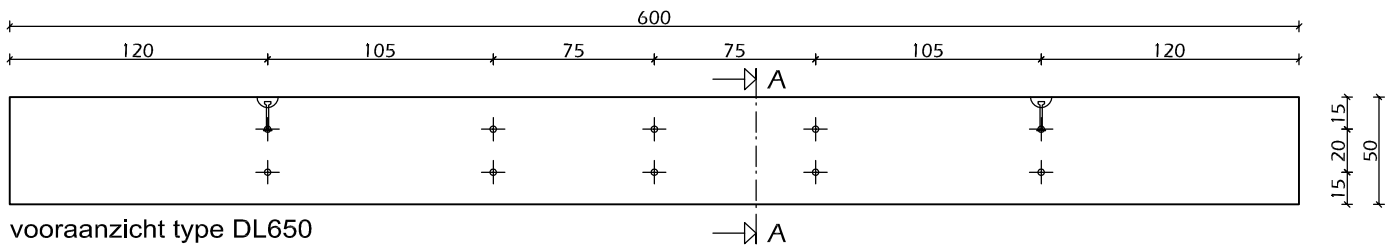

**DAMLIGGERS**  
**DL550/DL650/DL580/DL680**

tabel leveringsoverzicht

type	lxhxd (cm)	gewicht (ca.)
DL550	500x50x15	900 kg
DL650	600x50x15	1.080 kg
DL580	500x80x15	1.440 kg
DL680	600x80x15	1.728 kg

afwijkende afmetingen op aanvraag