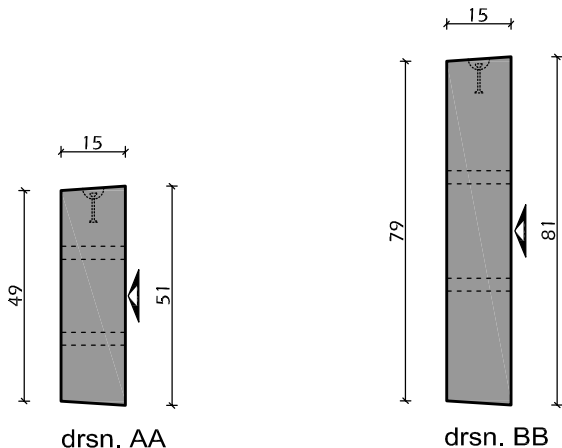

**DAMLIGGERS**  
**DL550/DL650/DL580/DL680**

tabel leveringsoverzicht

type	lxhxd (cm)	gewicht (ca.)
DL550	500x50x15	900 kg
DL650	600x50x15	1.080 kg
DL580	500x80x15	1.440 kg
DL680	600x80x15	1.728 kg

afwijkende afmetingen op aanvraag