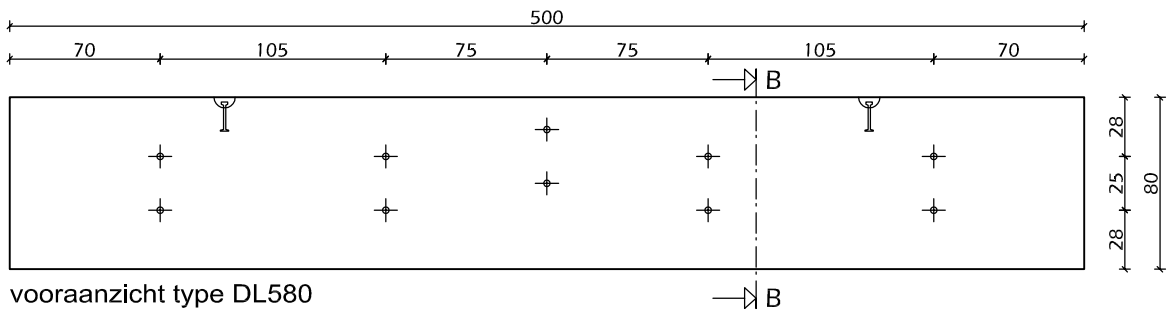

**DAMLIGGERS**  
**DL550/DL650/DL580/DL680**

tabel leveringsoverzicht

type	lxhxd (cm)	gewicht (ca.)
DL550	500x50x15	900 kg
DL650	600x50x15	1.080 kg
DL580	500x80x15	1.440 kg
DL680	600x80x15	1.728 kg

afwijkende afmetingen op aanvraag