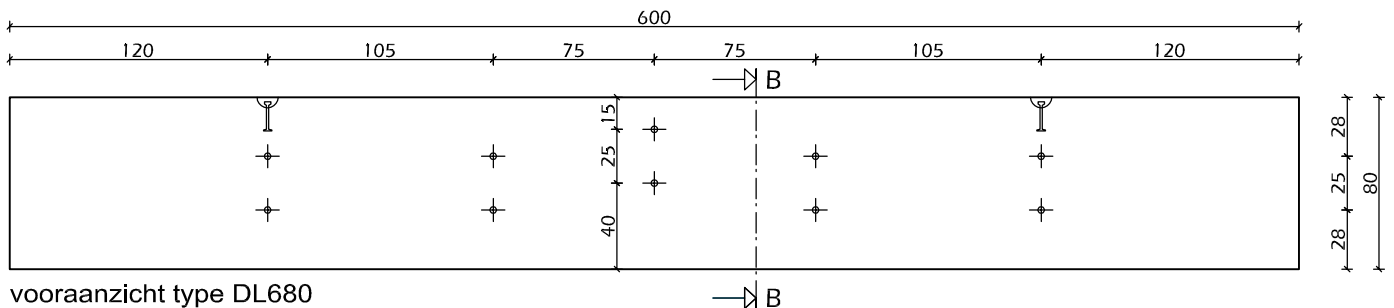

**DAMLIGGERS**  
**DL550/DL650/DL580/DL680**

tabel leveringsoverzicht

type	lxhxd (cm)	gewicht (ca.)
DL550	500x50x15	900 kg
DL650	600x50x15	1.080 kg
DL580	500x80x15	1.440 kg
DL680	600x80x15	1.728 kg

afwijkende afmetingen op aanvraag