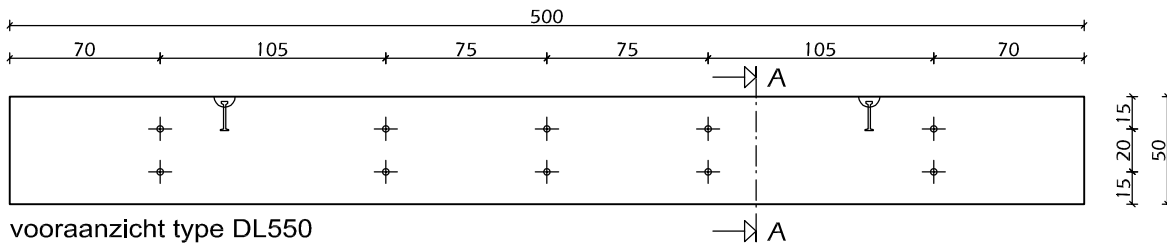

**DAMLIGGERS**  
**DL550/DL650/DL580/DL680**

tabel leveringsoverzicht

type	lxhxd (cm)	gewicht (ca.)
DL550	500x50x15	900 kg
DL650	600x50x15	1.080 kg
DL580	500x80x15	1.440 kg
DL680	600x80x15	1.728 kg

afwijkende afmetingen op aanvraag